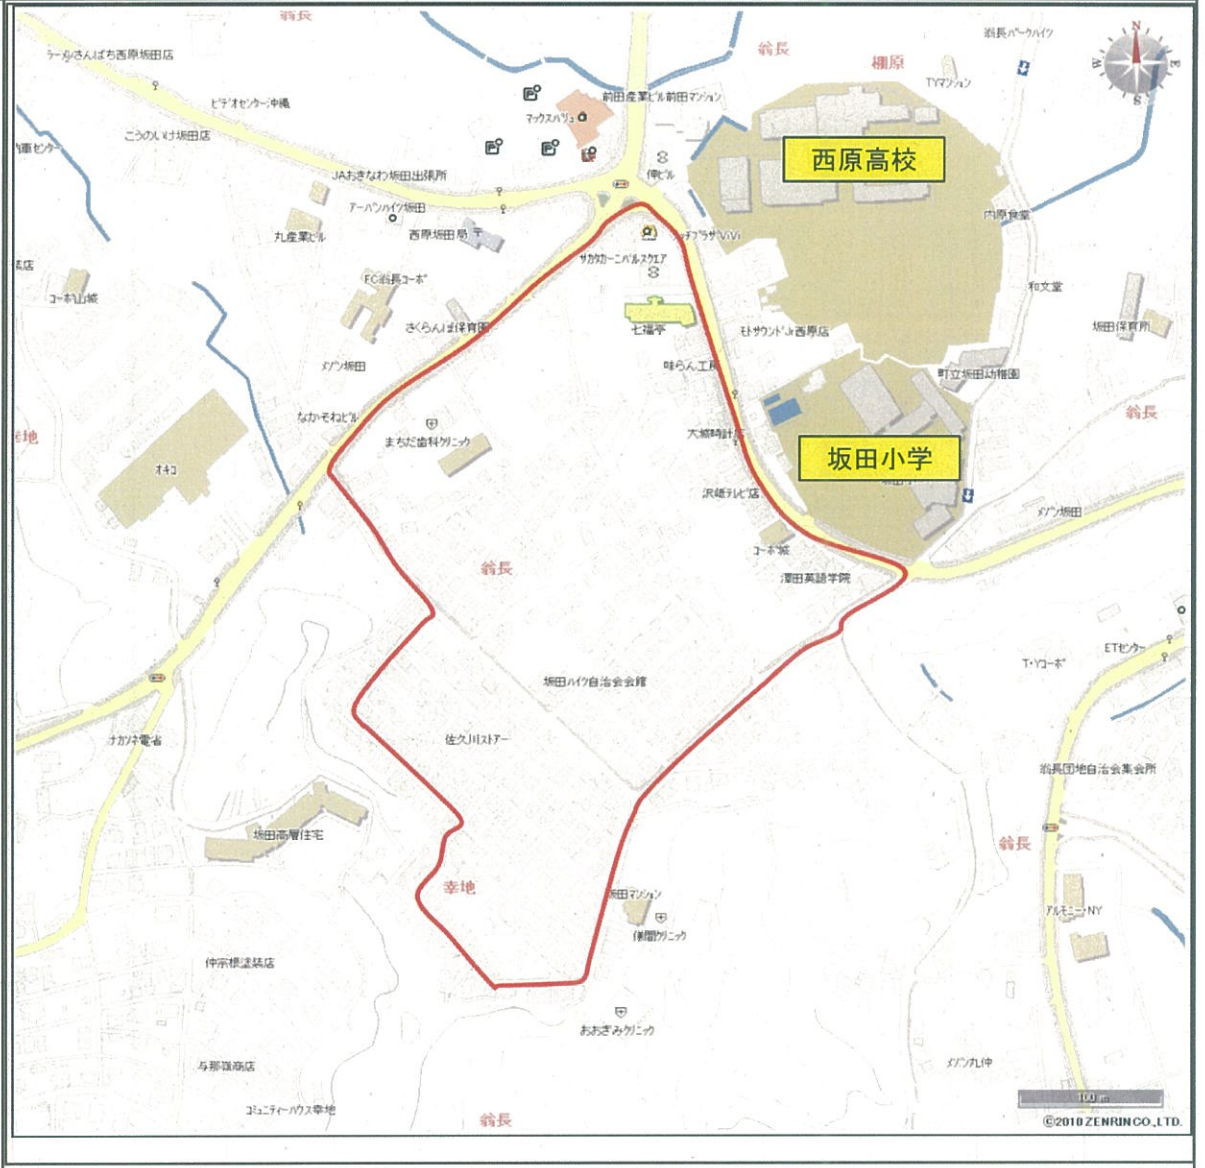

# ゾーン30指定箇所

【浦添警察署】

【平成24年度】

【校区】

前田小学校

# ゾーン30指定箇所

【浦添警察署】

【平成25年度】

【校区】

浦城小学校

# ゾーン30指定箇所

【浦添警察署】

【平成25年度】

【校区】  
坂田小学校

# ゾーン30指定箇所

【浦添警察署】

【平成27年度】

【校区】  
仲西小学校