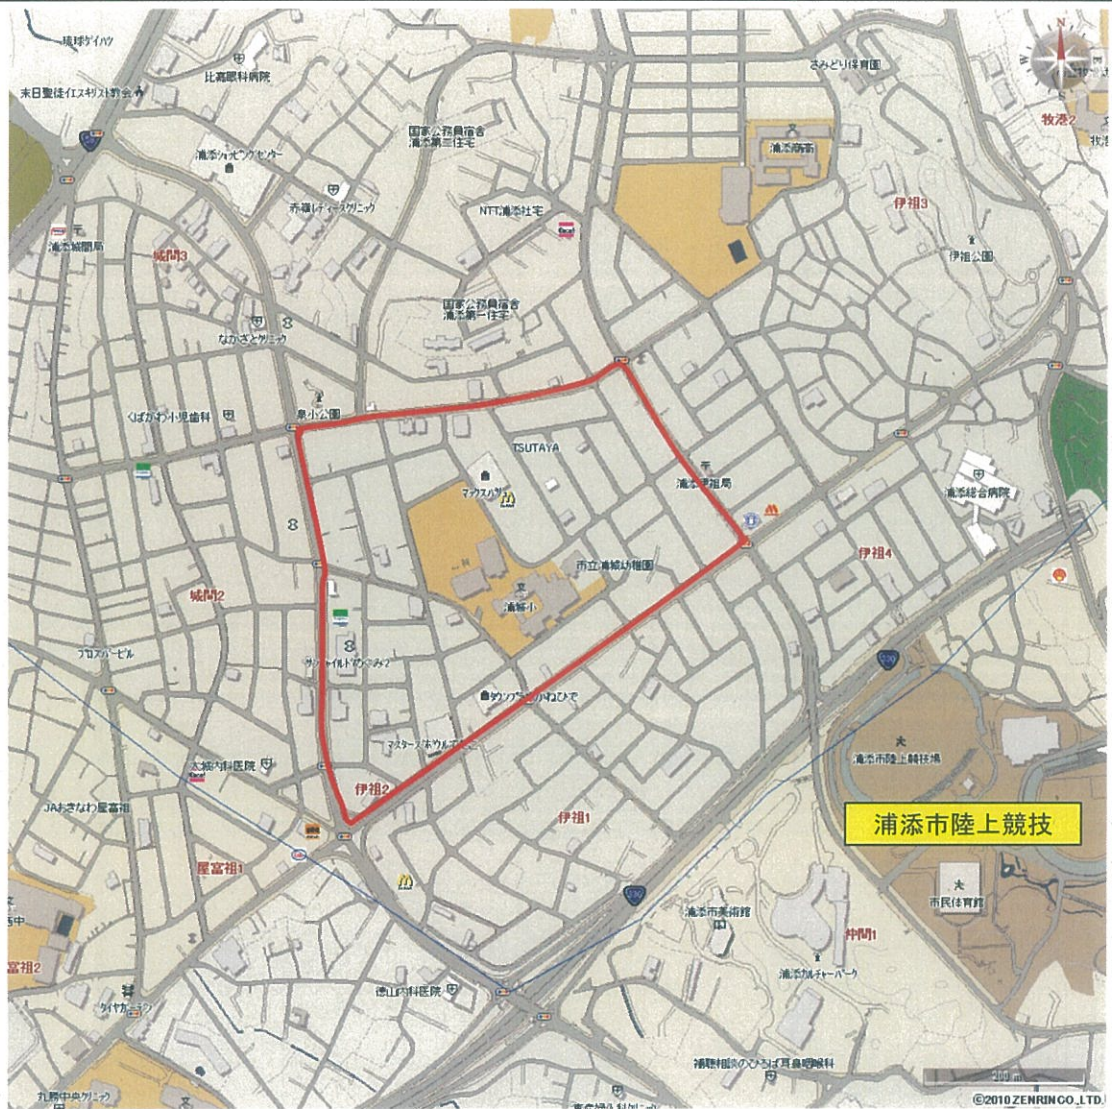

# ゾーン30指定箇所

【浦添警察署】

【平成24年度】

【校区】

前田小学校

# ゾーン30指定箇所

【浦添警察署】

【平成25年度】

【校区】

浦城小学校

# ゾーン30指定箇所

【浦添警察署】

【平成25年度】

【校区】  
坂田小学校

# ゾーン30指定箇所

【浦添警察署】

【平成27年度】

【校区】  
仲西小学校