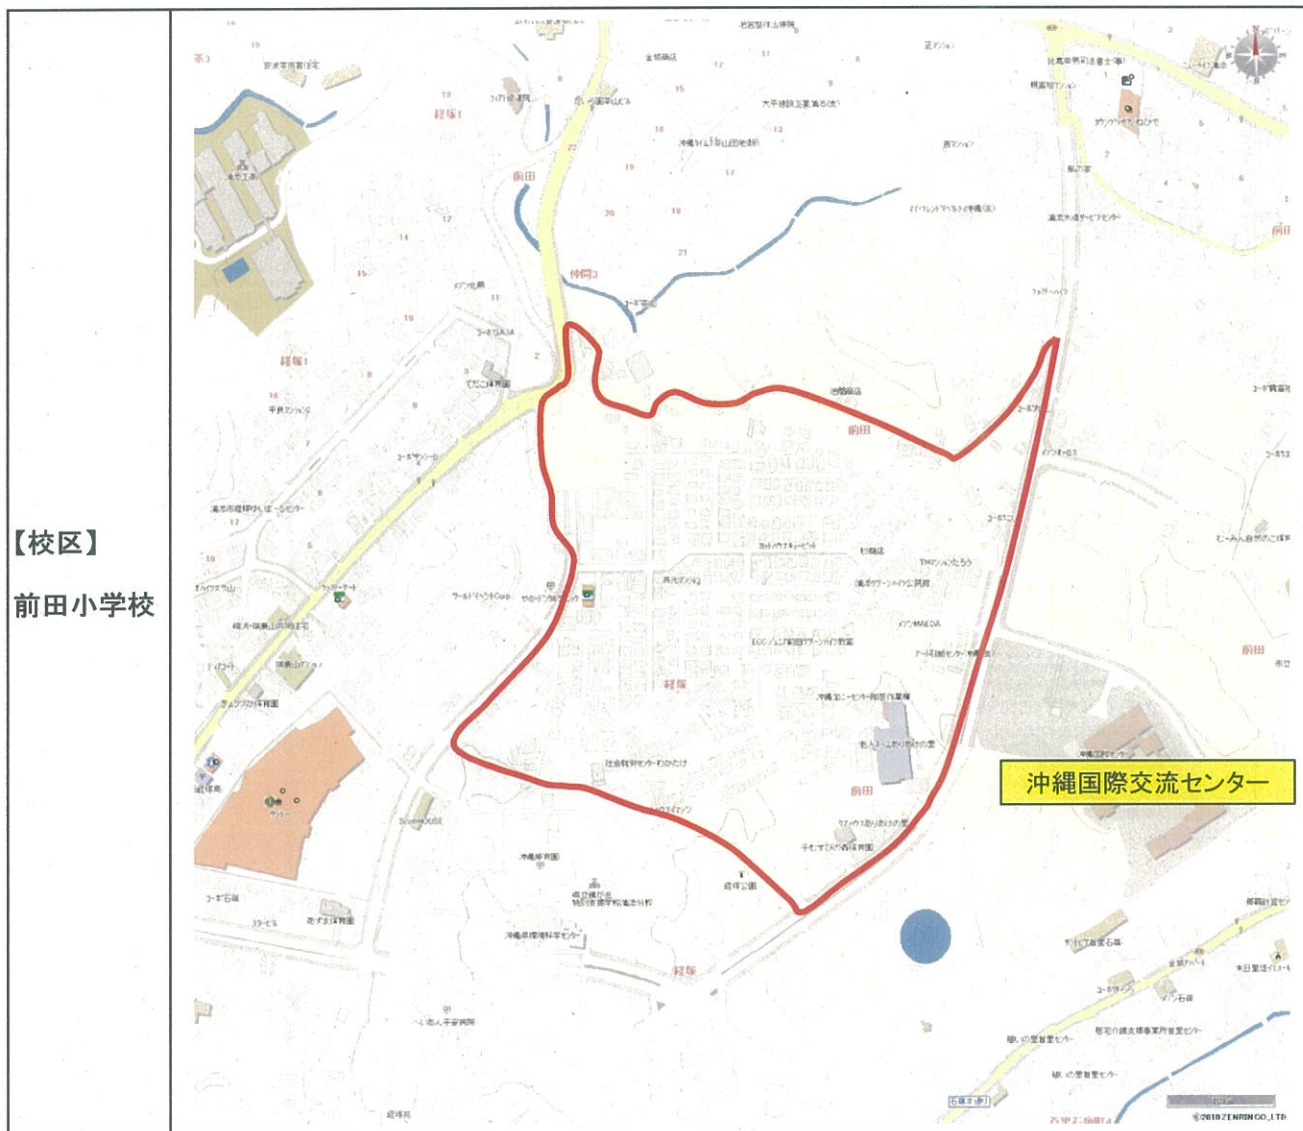

# ゾーン30指定箇所

【浦添警察署】

【平成24年度】

【校区】

前田小学校

# ゾーン30指定箇所

【浦添警察署】

【平成25年度】

【校区】

浦城小学校

# ゾーン30指定箇所

【浦添警察署】

【平成25年度】

【校区】  
坂田小学校

# ゾーン30指定箇所

【浦添警察署】

【平成27年度】

【校区】  
仲西小学校