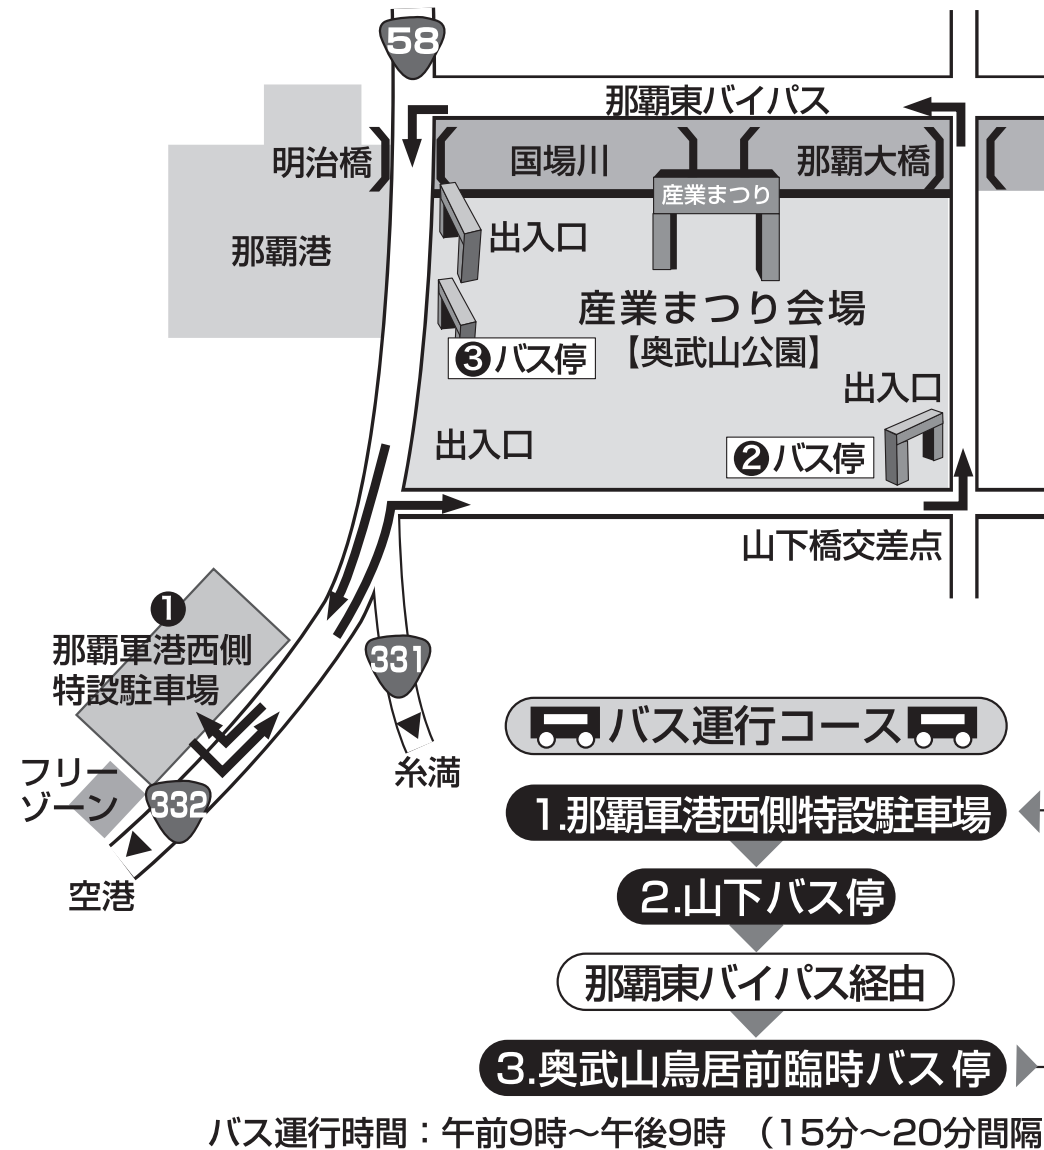

奥武山公園会場のご案内

※会場には一般駐車場がありませんので、
那覇軍港西側特設駐車場をご利用ください。

- ① 沖縄県立武道館(アリーナ棟)
- ② 沖縄県立武道館(錬成道場棟)
- ③ 芝生広場
- ④ サブグラウンド
- ⑤ 川沿い
- ⑥ 陸上競技場外・東側
- ⑦ テニスコート北側

シャトルバス運行のご案内

バス運行時間：午前9時～午後9時（15分～20分間隔）