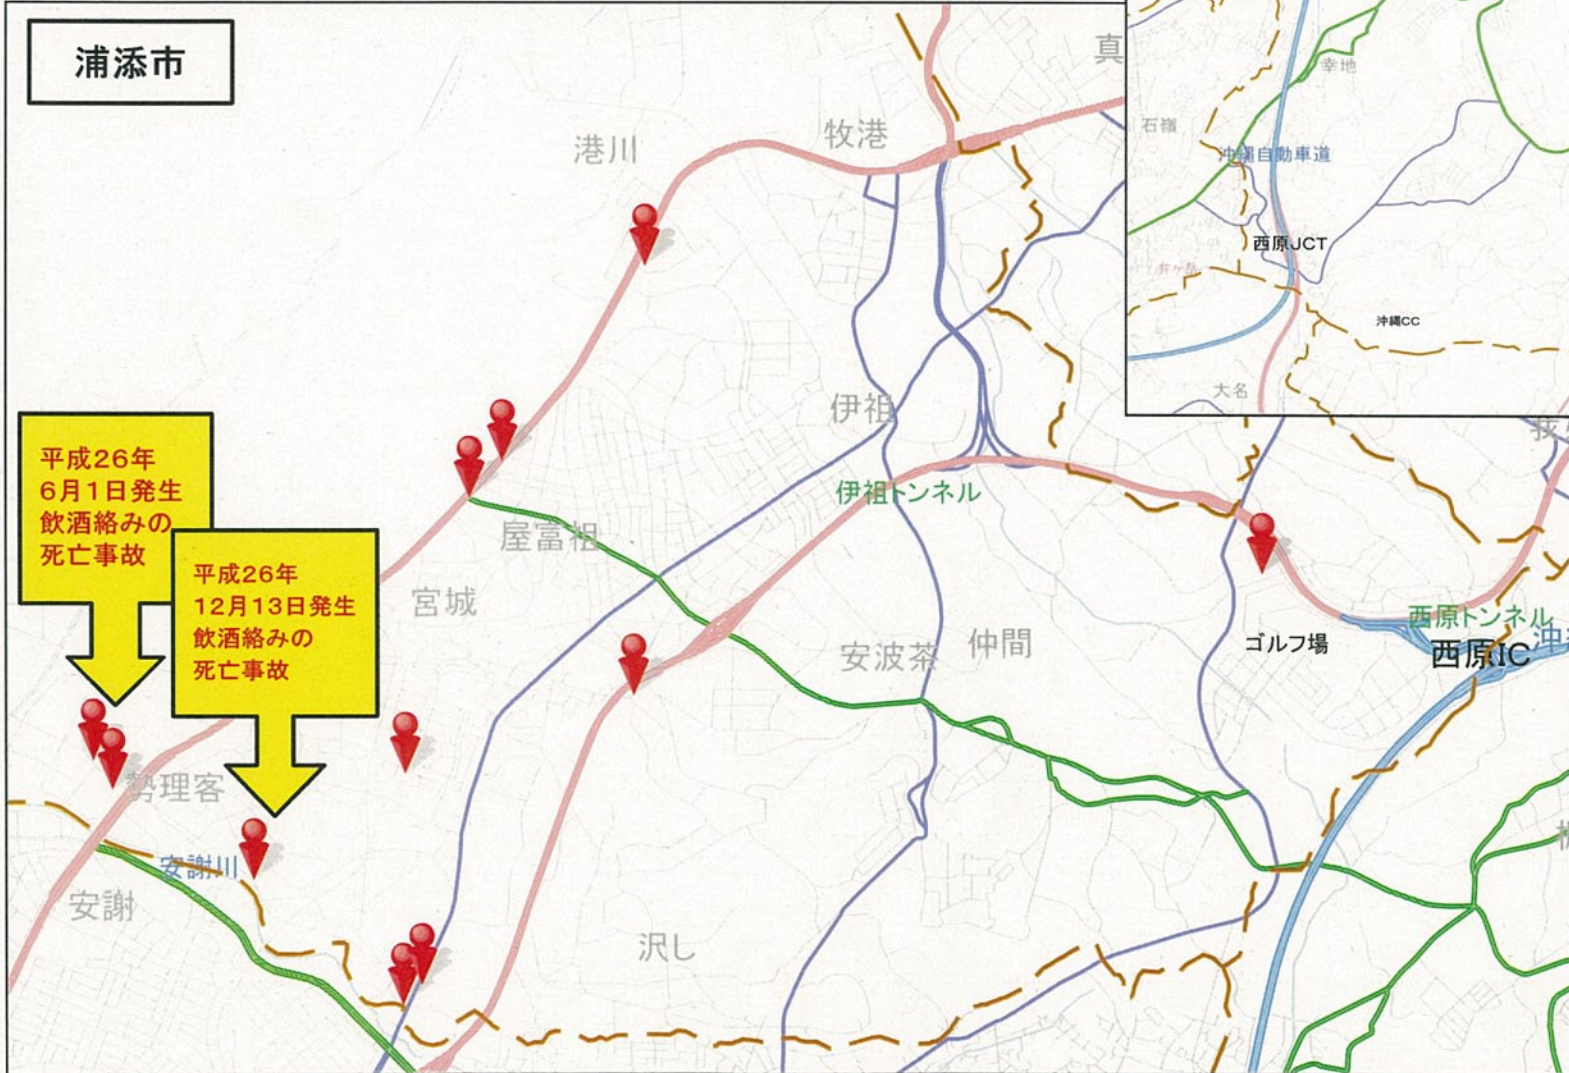

飲酒絡みの人身事故・発生地点図(H26年)

浦添警察署管内では、飲酒絡みの人身事故は平成26年中13件発生、前年(18件)と比べ、5件減少している。しかし、飲酒絡みの死亡事故は2件発生し、前年の発生件数(1件)と比べ、1件増

浦添市

平成26年
6月1日発生
飲酒絡みの
死亡事故

平成26年
12月13日発生
飲酒絡みの
死亡事故

勢理客

安謝